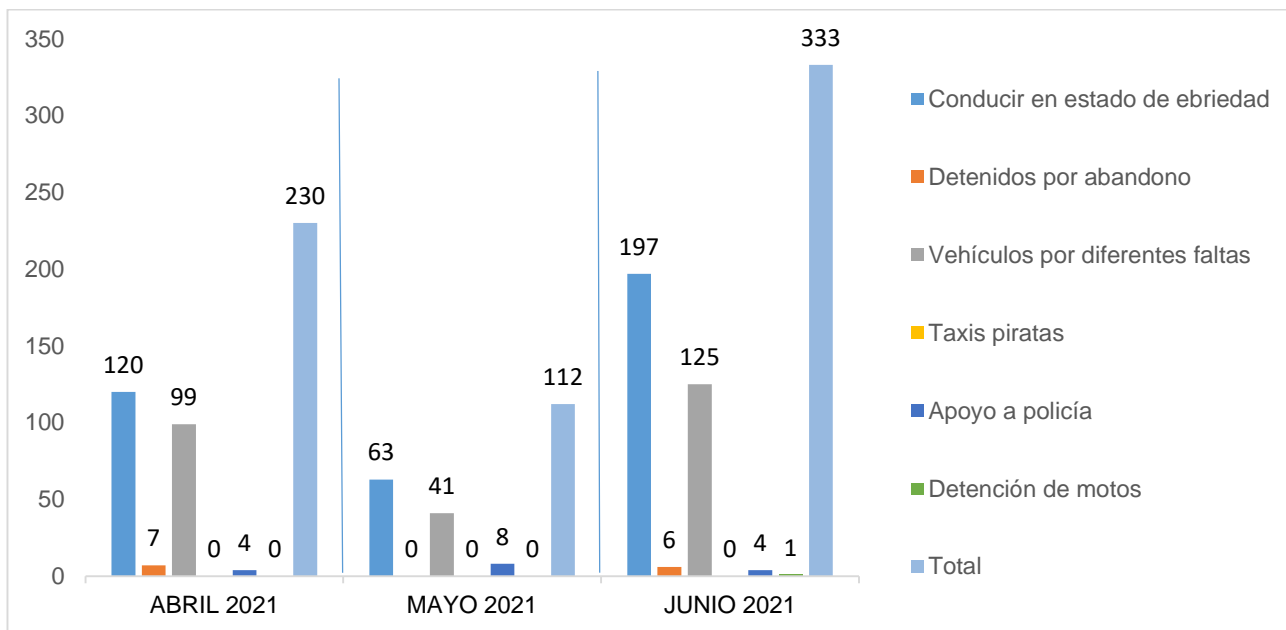

MUNICIPIO DE GARCÍA, NUEVO LEÓN

JUNIO DE 2021

INSTITUCIÓN DE POLICÍA PREVENTIVA MUNICIPAL

ESTADÍSTICAS DE GRÁFICA DE ACCIDENTES

Área responsable de generar la información: Institución de Policía Preventiva Municipal.

MUNICIPIO DE GARCÍA, NUEVO LEÓN

JUNIO DE 2021

ESTADÍSTICAS DE GRÁFICA DE ACCIDENTES

Área responsable de generar la información: Institución de Policía Preventiva Municipal.

MUNICIPIO DE GARCÍA, NUEVO LEÓN

JUNIO DE 2021

INSTITUCIÓN DE POLICÍA PREVENTIVA MUNICIPAL
ESTADÍSTICAS DE GRÁFICA DE ACCIDENTES DETENCIONES

Área responsable de generar la información: Institución de Policía Preventiva Municipal.