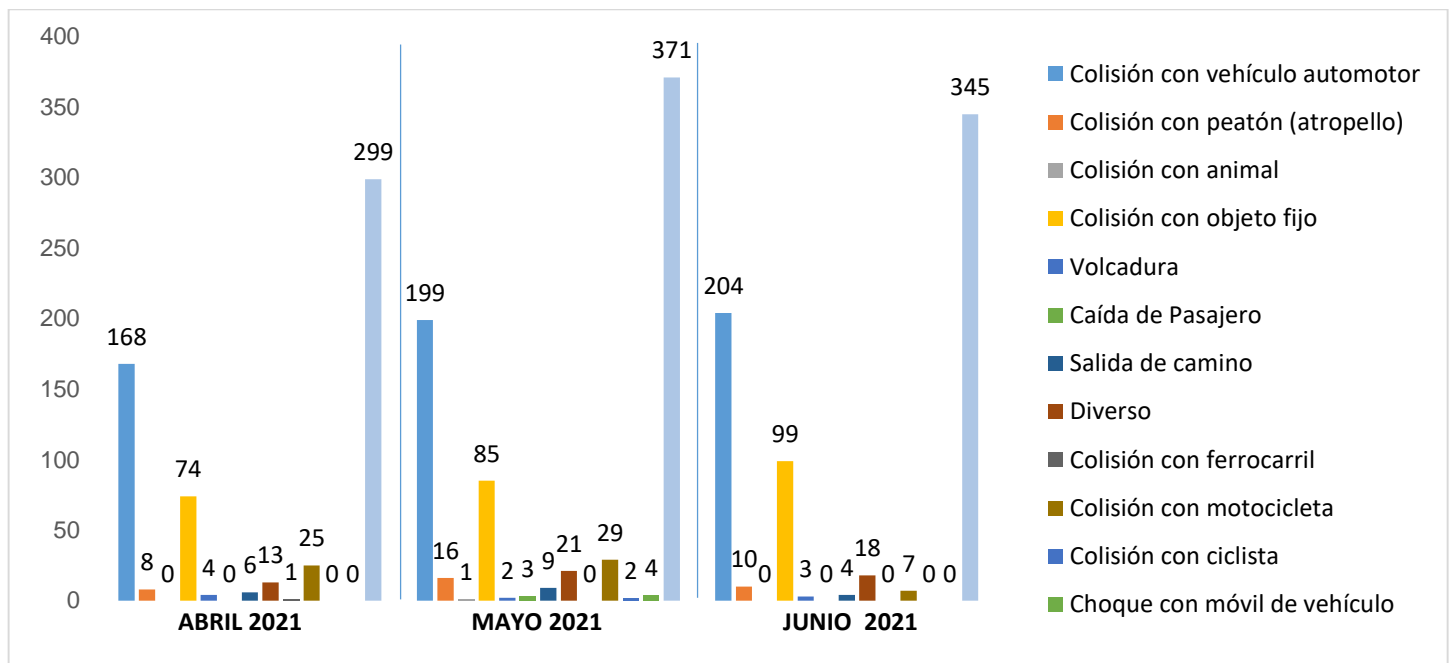

MUNICIPIO DE GARCÍA, NUEVO LEÓN

JUNIO DE 2021

INSTITUCIÓN DE POLICÍA PREVENTIVA MUNICIPAL

ESTADÍSTICAS DE GRÁFICA DE ACCIDENTES

Área responsable de generar la información: Institución de Policía Preventiva Municipal.

MUNICIPIO DE GARCÍA, NUEVO LEÓN

JUNIO DE 2021

ESTADÍSTICAS DE GRÁFICA DE ACCIDENTES

Área responsable de generar la información: Institución de Policía Preventiva Municipal.

MUNICIPIO DE GARCÍA, NUEVO LEÓN