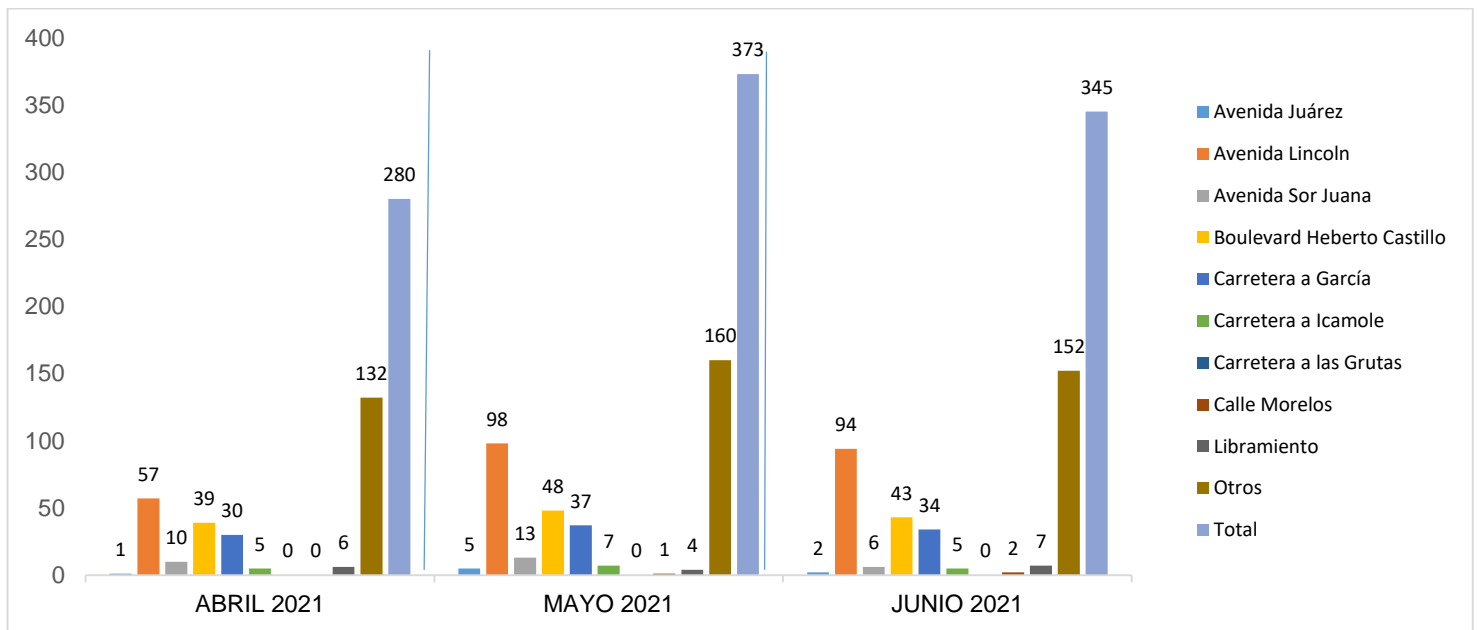

MUNICIPIO DE GARCÍA, NUEVO LEÓN

JUNIO DE 2021

INSTITUCIÓN DE POLICÍA PREVENTIVA MUNICIPAL

ESTADÍSTICAS DE GRÁFICA DE ACCIDENTES

Área responsable de generar la información: Institución de Policía Preventiva Municipal.

MUNICIPIO DE GARCÍA, NUEVO LEÓN

JUNIO DE 2021

ESTADÍSTICAS DE GRÁFICA DE ACCIDENTES

Área responsable de generar la información: Institución de Policía Preventiva Municipal.

MUNICIPIO DE GARCÍA, NUEVO LEÓN