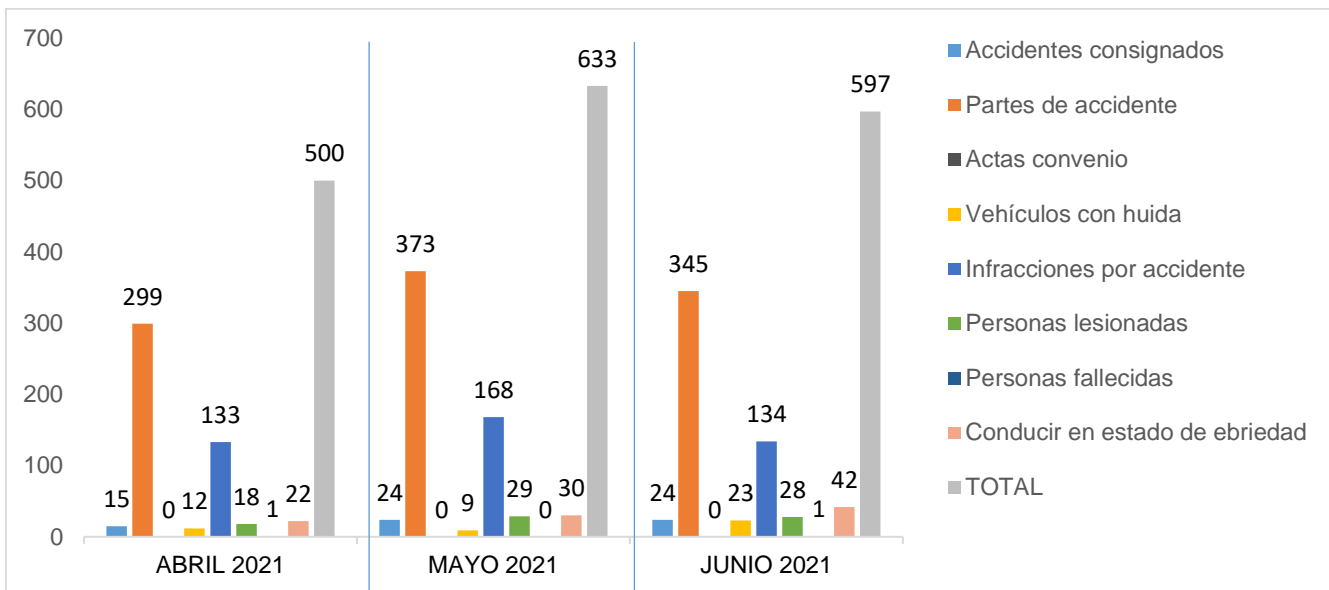

MUNICIPIO DE GARCÍA, NUEVO LEÓN

JUNIO DE 2021

INSTITUCIÓN DE POLICÍA PREVENTIVA MUNICIPAL

ESTADÍSTICAS DE GRÁFICA DE ACCIDENTES

Área responsable de generar la información: Institución de Policía Preventiva Municipal.

MUNICIPIO DE GARCÍA, NUEVO LEÓN

JUNIO DE 2021

ESTADÍSTICAS DE GRÁFICA DE ACCIDENTES

Área responsable de generar la información: Institución de Policía Preventiva Municipal.

MUNICIPIO DE GARCÍA, NUEVO LEÓN